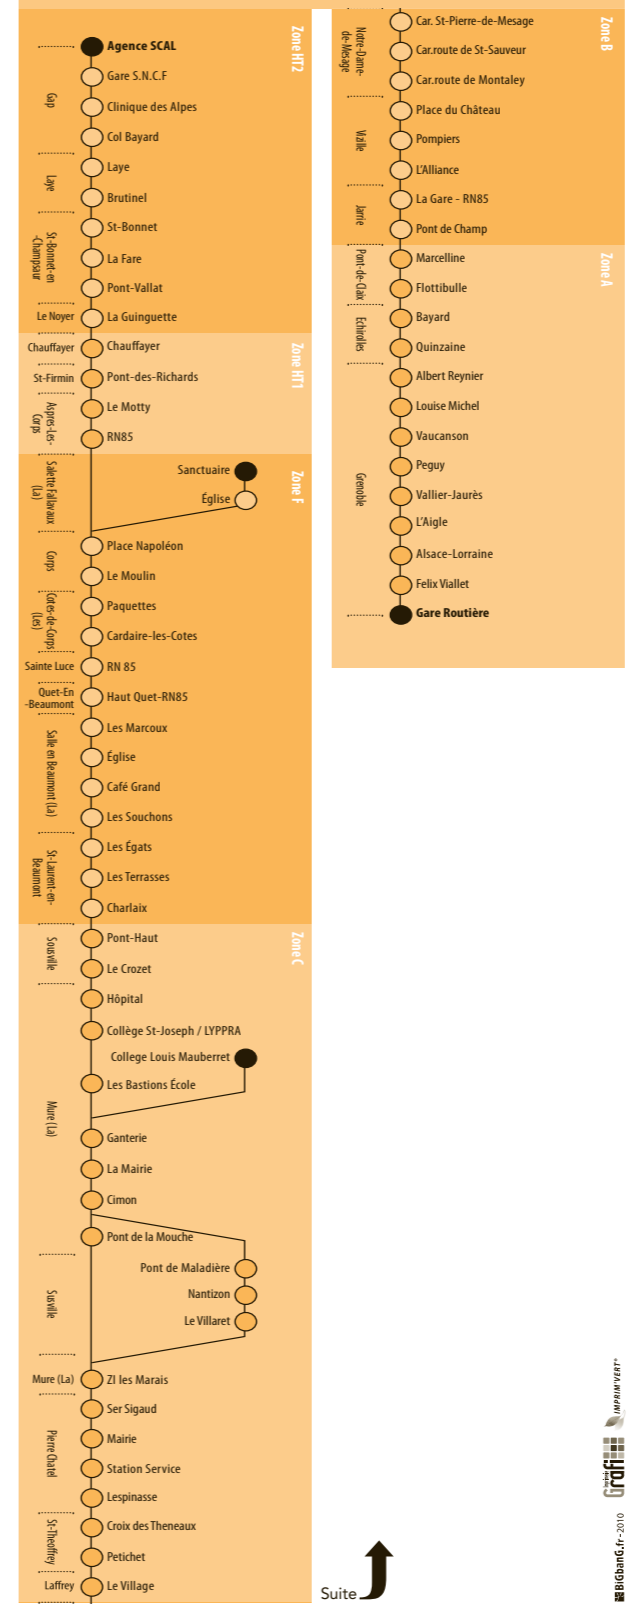

1 Ce service circule le lundi de Pentecôte
2 Ce service circule également les veilles de vacances scolaires (académie de Grenoble).
3 Ce service dessert le marché de La Mure et circule uniquement les lundis fériés.
4 Ce service circule également les jours de rentrée scolaire autres qu'un lundi.
5 Ce service circule uniquement les 30 juin, 31 juillet et 31 août.

POINTS DE VENTE (point of sale)

AGENCES COMMERCIALES

Agence Transisère Square Dr Martin - 38000 Grenoble
Gare routière - 38000 Grenoble
"Tabac du Campus" - 38400 St-Martin-d'Hères
Gare routière SCAL - 05000 Gap

RELAIS VENTE

Tabac presse loto SNC Molina - 38130 Echirolles
Tabac presse Champenois - 38800 Le Pont-de-Claix
Tabac presse "Le Château" - 38220 Vizille
Tabac presse du Centre - 38350 La Mure

Attention : les PASS identité et PASS annuels ne sont délivrés qu'en agences commerciales.

RÉCLAMATIONS (complaints)

Transisère services
11, place de la Gare
38000 Grenoble

CALENDRIER DES VACANCES SCOLAIRES (school holidays)

Académie de Grenoble - Année scolaire 2010-2011
Rentrée : jeudi 2 septembre
Vacances de la Toussaint : samedi 23 octobre au jeudi 4 novembre
Vacances de Noël : samedi 18 décembre au lundi 3 janvier
Hiver (vacances de Février) : samedi 26 février au lundi 14 mars
Printemps (vacances de Pâques) : samedi 23 avril au lundi 9 mai
Fin de l'année : samedi 2 juillet

NOTEZ QUE (it's to be noted that)

Abréviations utilisées. L: Lundi (Monday) - M: Mardi (Tuesday) - Me: Mercredi (Wednesday) - J: Jeudi (Thursday) - V: Vendredi (Friday) - S: Samedi (Saturday) - D: Dimanche (Sunday) - F: Férié (Public Holidays).

Tous les horaires ne sont pas indiqués: l'intégralité des horaires est disponible sur www.transisere.fr

Des changements d'horaires sont possibles en cours d'année. Sauf indications contraires les horaires s'entendent hors jours fériés. **Aucun service ne circule le 1er mai.**

Les horaires sont soumis aux aléas de circulation.

Le paiement par C.B. n'est pas possible dans le car. Pensez à préparer l'appoint pour les règlements en espèces.

A l'arrêt, vous devez faire signe au conducteur pour votre prise en charge.

Ce dépliant a coûté 0.20€ pour sa conception et son édition. Il est délivré gratuitement, merci de ne pas le jeter, ni le gaspiller.