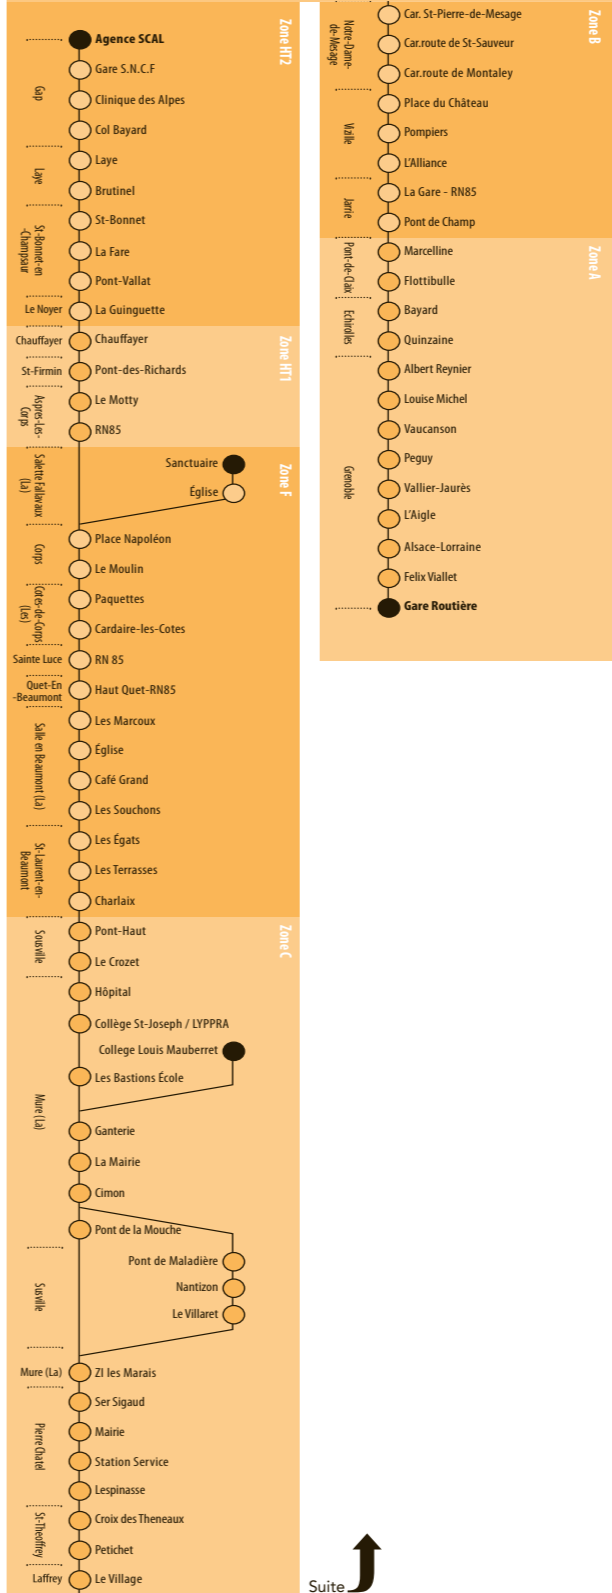

Jours de circulation Période scolaire	LMMeJV	LMMeJV S		LMMeJV SDF		LMMeJV S				LMJV	Me	V		SDF	LMMeJV S	DF
Jours de circulation Vacances scolaires	LMMeJV	LMMeJV S		LMMeJV SDF		LMMeJV S								LMMeJV SDF	LMMeJV S	DF
Jours de circulation Vacances été	LMMeJV	LMMeJV S		LMMeJV SDF	DF		LMMeJV SDF		LMMeJV					SDF	LMMeJV S	DF
Renvoi à consulter :		2	3	1				4								

1 Correspondance en gare de Gap avec la SNCF. 2 En période scolaire, ce service dessert le collège Louis Mauberrét à 07H32. 3 Ce service circule uniquement les 1er juillet, 1er août et 1er septembre. 4 Ce service circule uniquement les lundis fériés. 5 Ce service circule également les veilles de vacances scolaires.