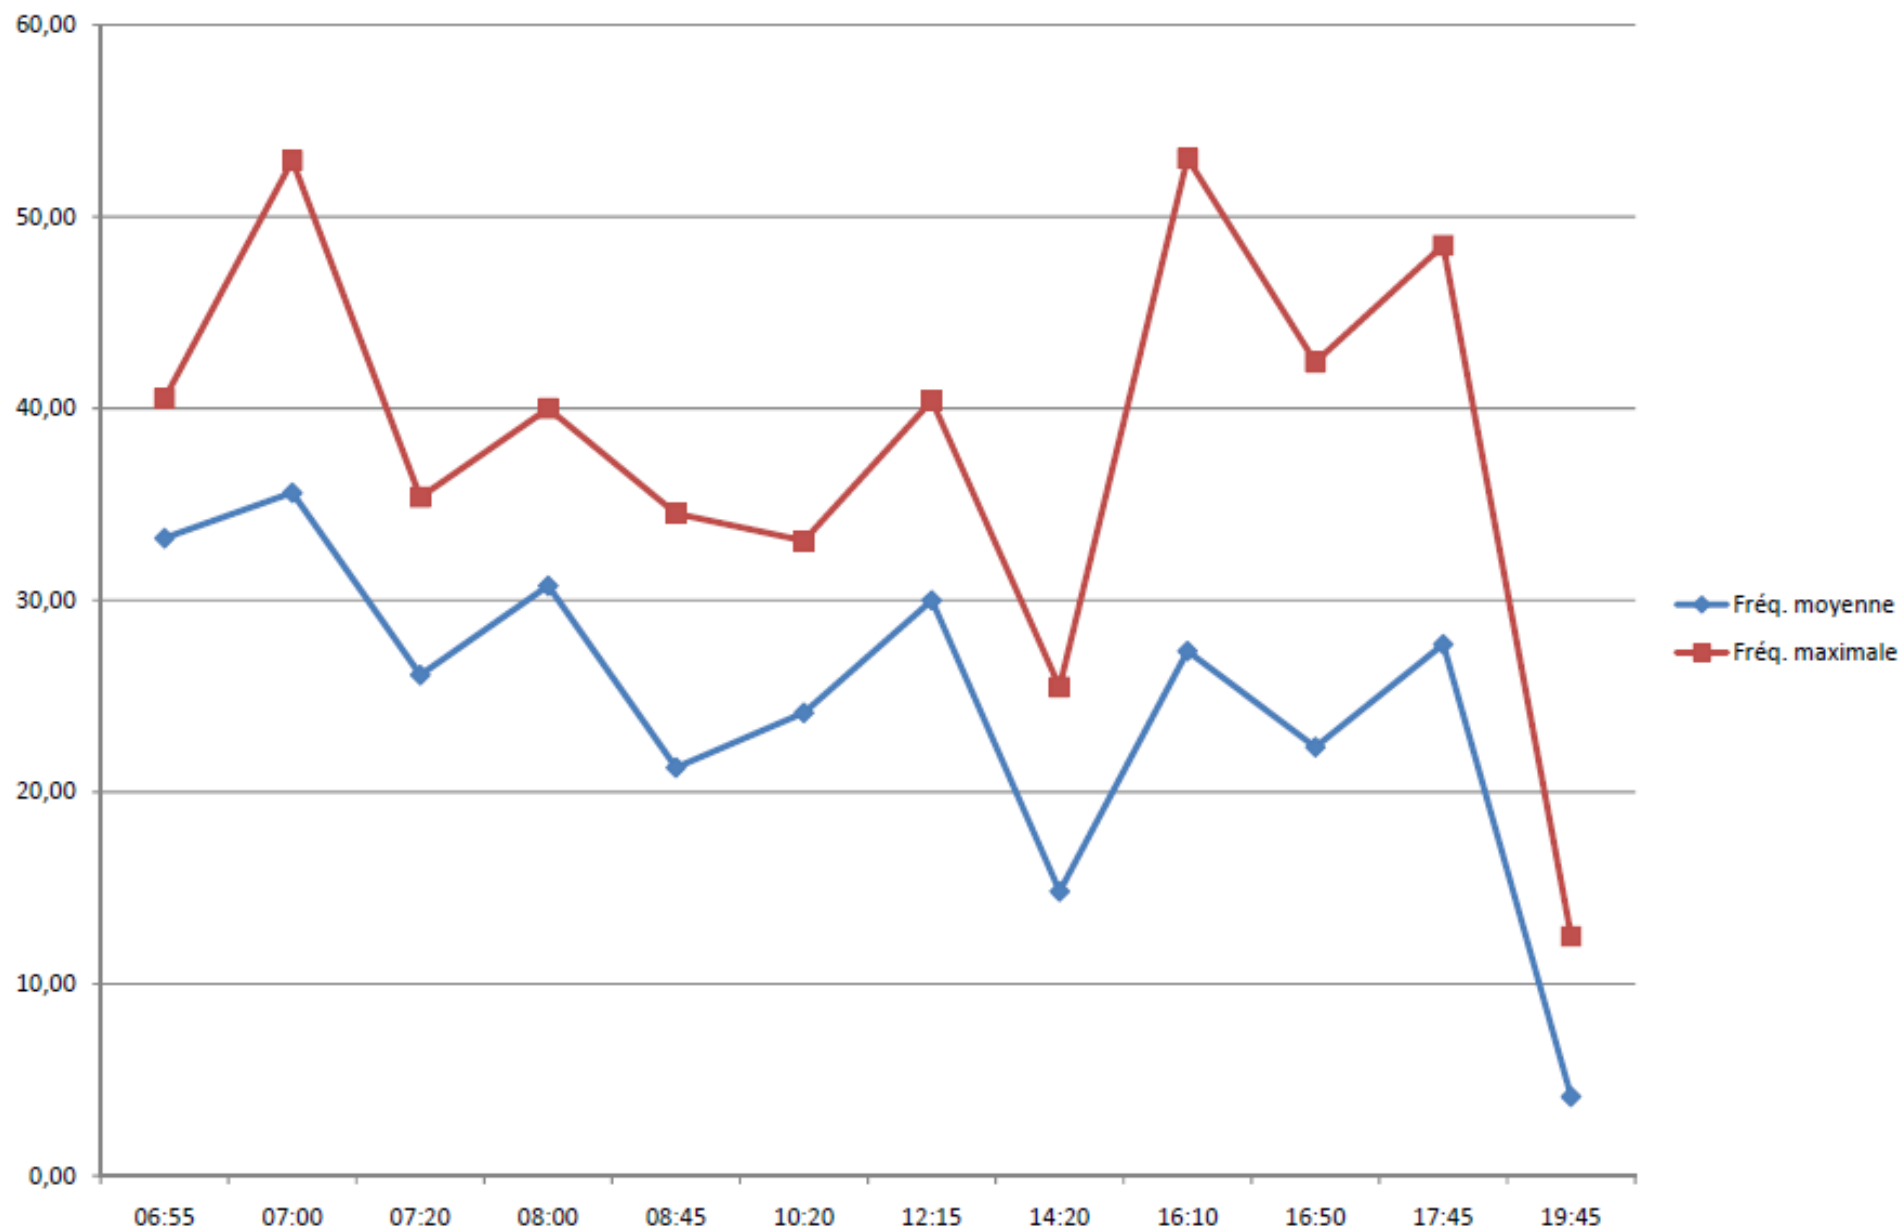

Fréquentation de la ligne 1920 au départ de Bourgoin-Jallieu de juillet 2009 à aujourd'hui

Fréquentation de la ligne 1920 au départ de l'Isle d'Abeau de juillet 2009 à aujourd'hui

Fréquentation de la ligne 1920 au départ de Villefontaine de juillet 2009 à aujourd'hui

Fréquentation de la ligne 1920 au départ de Lyon de juillet 2009 à aujourd'hui