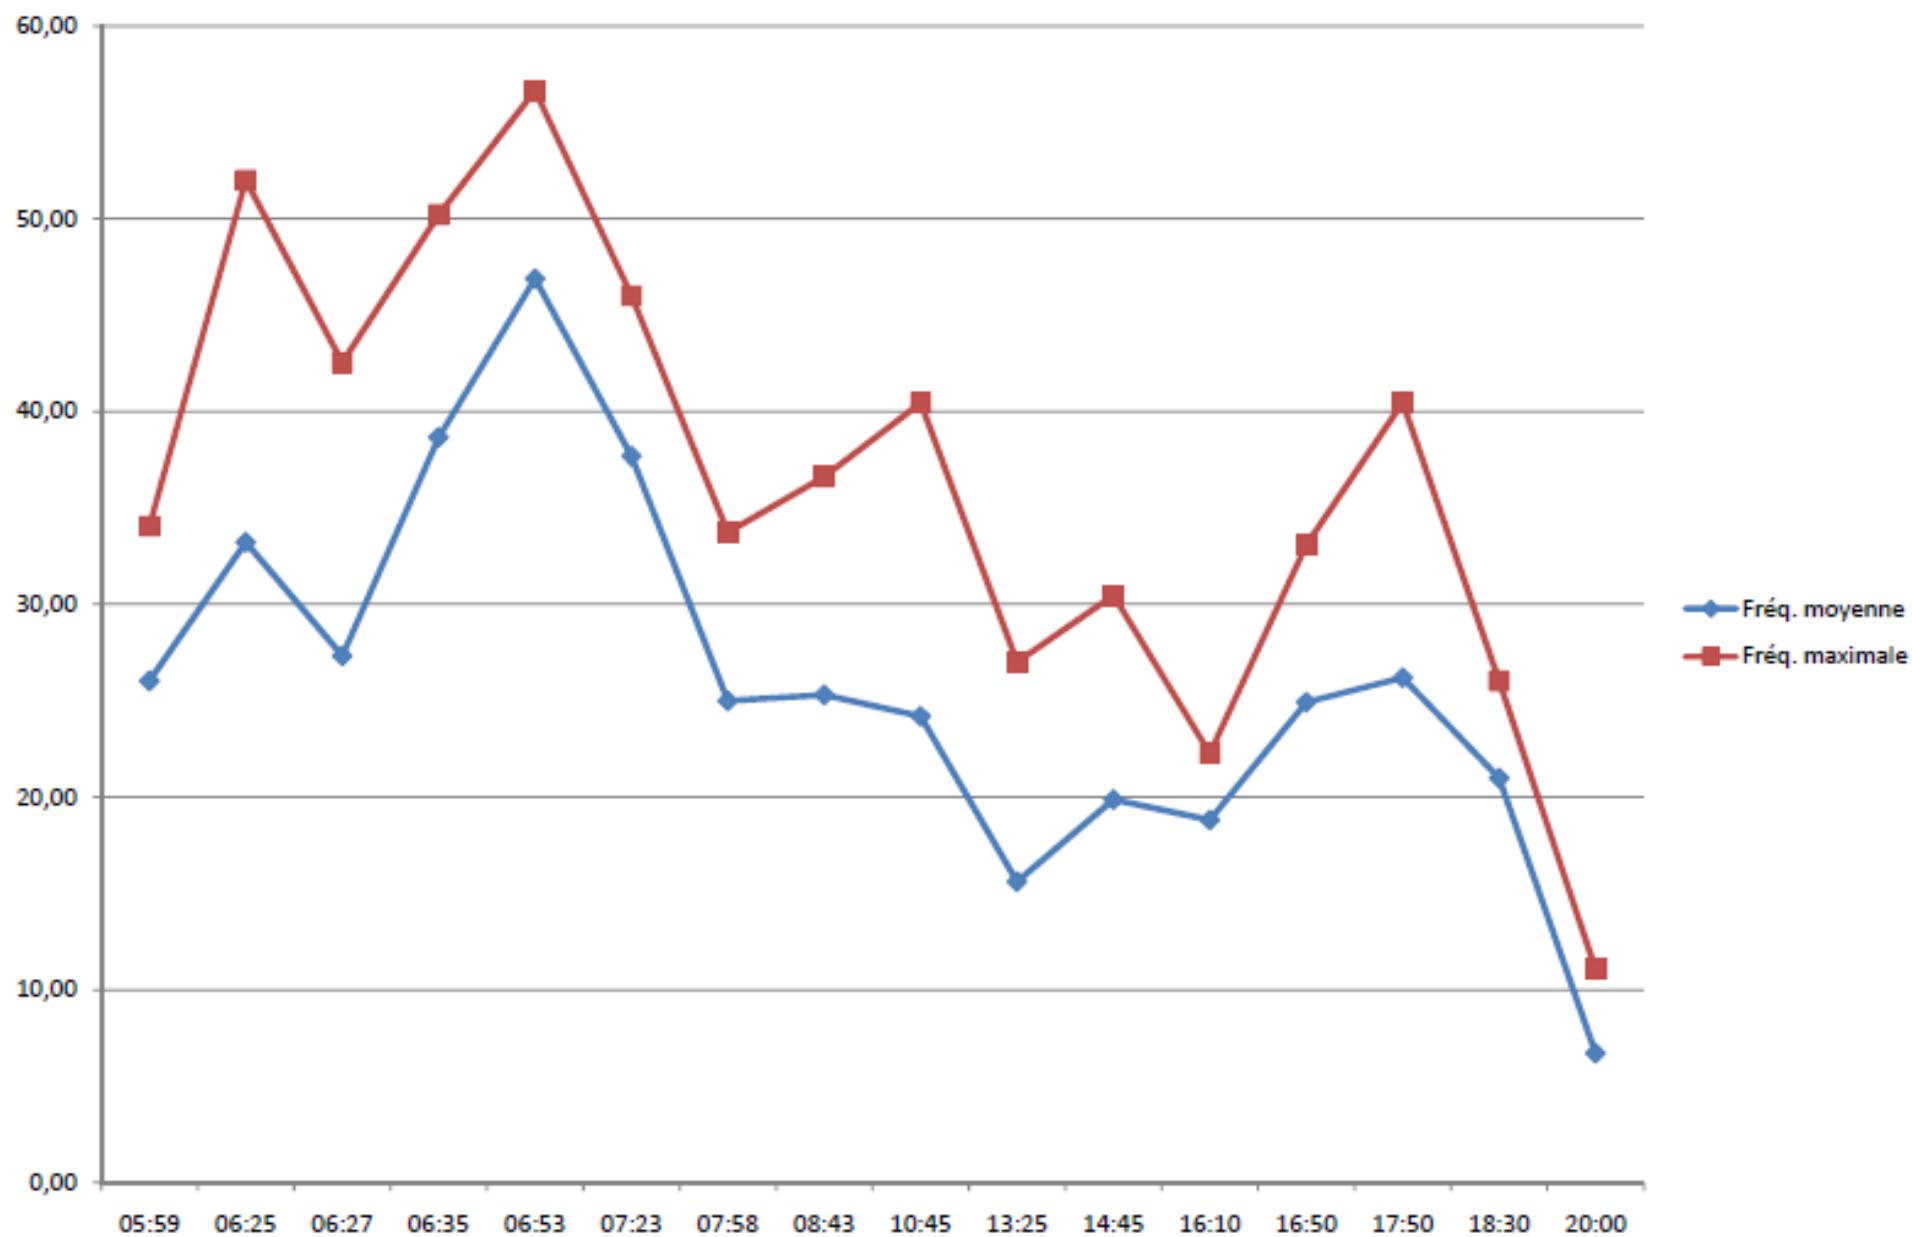

Fréquentation de la ligne 1920 au départ de Bourgoin-Jallieu de juillet 2009 à aujourd'hui

Fréquentation de la ligne 1920 au départ de l'Isle d'Abeau de juillet 2009 à aujourd'hui

Fréquentation de la ligne 1920 au départ de Villefontaine de juillet 2009 à aujourd'hui

Fréquentation de la ligne 1920 au départ de Lyon de juillet 2009 à aujourd'hui