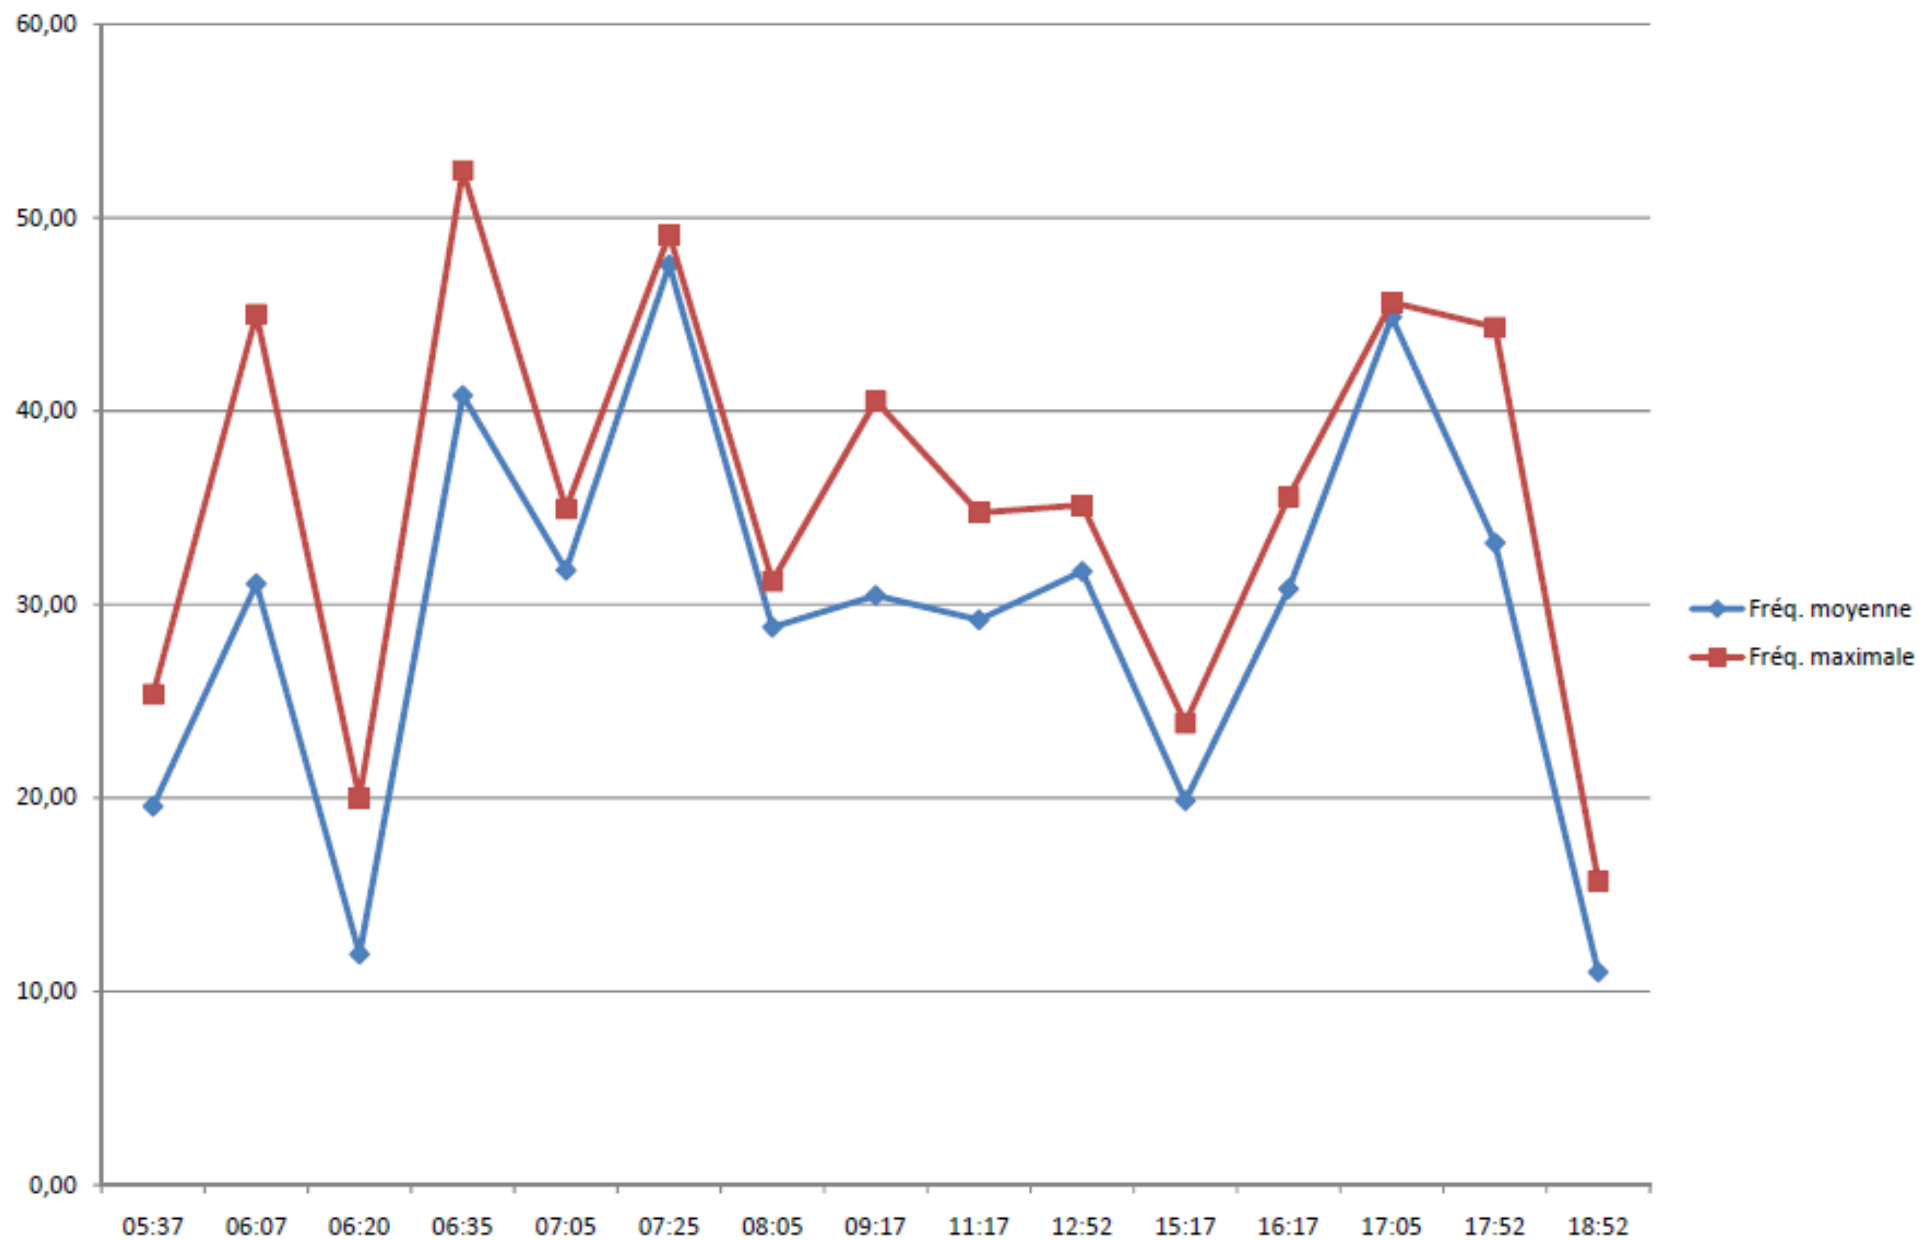

Fréquentation de la ligne 1920 au départ de Bourgoin-Jallieu de juillet 2009 à aujourd'hui

Fréquentation de la ligne 1920 au départ de l'Isle d'Abeau de juillet 2009 à aujourd'hui

Fréquentation de la ligne 1920 au départ de Villefontaine de juillet 2009 à aujourd'hui

Fréquentation de la ligne 1920 au départ de Lyon de juillet 2009 à aujourd'hui