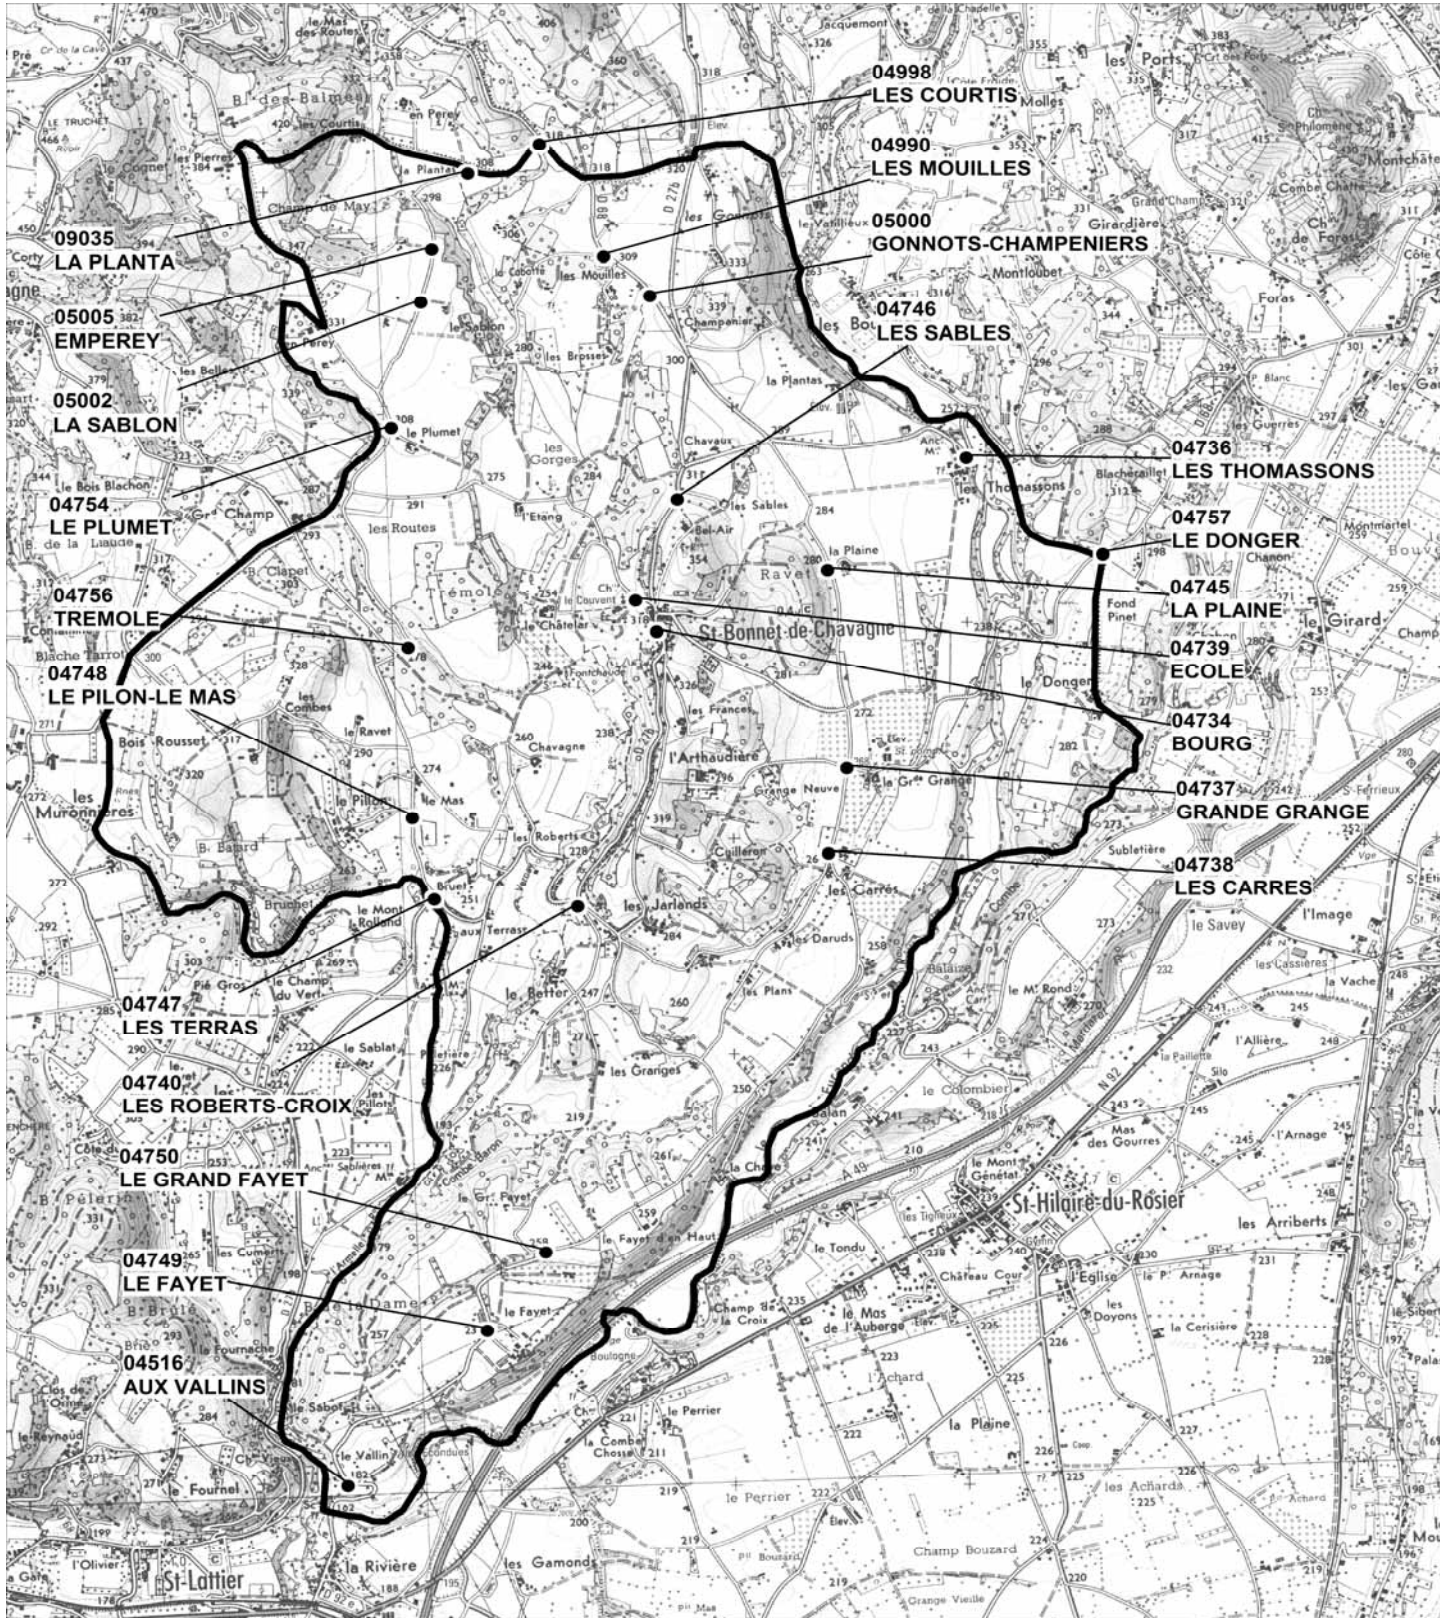

SAINT-BONNET-DE-CHAVAGNE

Code INSEE : 38370

Echelle : 1 cm = 300 m

POINTS D'ARRETS DESSERVIS SUIVANT L'ETABLISSEMENT DE DESTINATION

ETABLISSEMENT DE DESTINATION	ETABLISSEMENT DE DESTINATION	ETABLISSEMENT DE DESTINATION
2037 ECOLE PRIMAIRE MONTAGNE	2043 ECOLE PRIMAIRE ST BONNET DE CHA	62 COLLEGE LE SAVOURET
		111 LYCEE POLYVALENT LA SAULIAIE
		364 LYCEE D'ENS. TECHNO. De BELLEVUE
		1087 SEGPA COLLEGE LE SAVOURET
		2853 COLLEGE DE CHATTE
ARRETS DESSERVIS	ARRETS DESSERVIS	ARRETS DESSERVIS
04754 LE PLUMET	04754 LE PLUMET	04734 BOURG
04740 LES ROBERTS-CROIX	04740 LES ROBERTS-CROIX	05000 LES GONNOTS-CHAMPENIER
04737 GRANDE GRANGE	04737 GRANDE GRANGE	04998 LES COURTIS
04738 LES CARRS	04738 LES CARRS	04754 LE PLUMET
04739 ECOLE	04748 LE PILON-LE MAS	04740 LES ROBERTS-CROIX
04748 LE PILON-LE MAS	04747 LES TERRAS	04737 GRANDE GRANGE
04747 LES TERRAS	04516 AUX VALLINS	04990 LES MOUILLES
04516 AUX VALLINS	04749 LE FAYET	04736 LES THOMASSONS
04749 LE FAYET	04750 LE GRAND FAYET	04745 LA PLAINE
04750 LE GRAND FAYET	04756 TREMOLE	04746 LES SABLES
04749 LE FAYET	05002 LA SABLON	04747 LES TERRAS
04516 AUX VALLINS	05005 EMPEREY	04990 LES MOUILLES
09035 LA PLANTA	09035 LA PLANTA	04757 LE DONGER