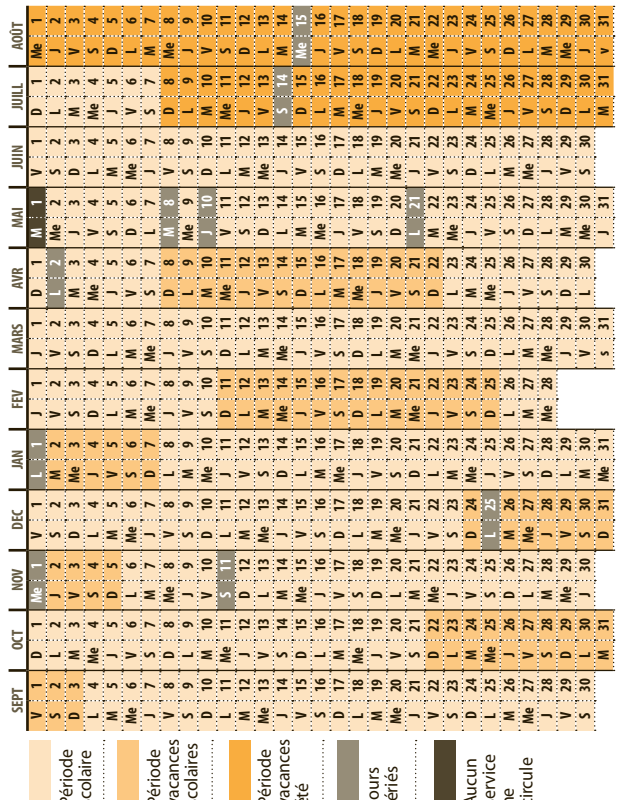

A SAVOIR (namely)

Des changements d'horaires sont possibles en cours d'année: connectez-vous sur www.transisere.fr
Aucun service ne circule le 1er mai.
Votre conducteur fait tout son possible pour assurer la ponctualité de votre ligne, mais les horaires restent soumis aux aléas de la circulation.
A l'arrêt, vous devez faire signe au conducteur pour votre prise en charge.
Le paiement par carte bancaire n'est pas possible dans le car. Afin de limiter l'attente au point d'arrêt, il appartient à l'usager de faire l'appoint. Les billets de 20 € et plus sont acceptés dans la limite du fond de caisse du conducteur.
Utiliser un transport en commun permet de limiter votre consommation de gaz à effet de serre à 177gCO2equivalent/passager.km (→ Plus d'infos sur www.transisere.fr).
Le réseau se rend accessible : la prise en charge des personnes à mobilité réduite peut nécessiter quelques minutes.
Légende des jours de circulation: L : Lundi / M : Mardi / Me : Mercredi / J : Jeudi / V : Vendredi / S : Samedi / D : Dimanche / F : Fêtes.
H : arrêt accessible aux personnes en situation de handicap (usager en fauteuil roulant et personne non-voyante).

0.20 Euro
Ce dépliant a coûté 0.20€ pour sa conception et son édition. Il est délivré gratuitement, merci de ne pas le jeter, ni le gaspiller.