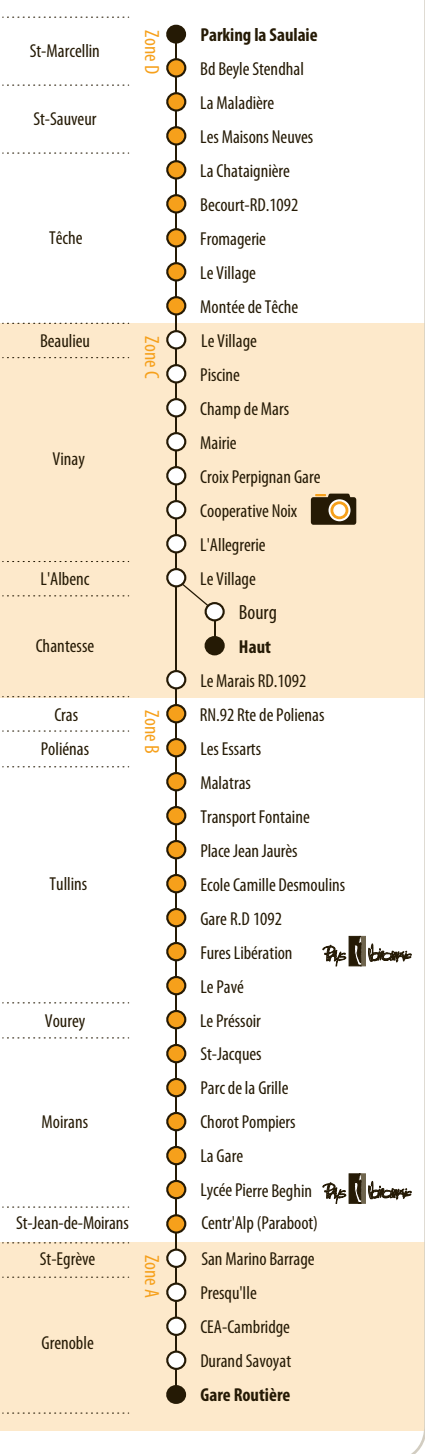

LIGNE PÉRIURBAINE FRÉQUENTE DESSERVANT LE COEUR D'AGGLOMÉRATION GRENOBLOISE

Table of service days (Jours de circulation) for various periods: Période scolaire, Vacances scolaires, Vacances été, and Renvoi à consulter.

Table of service days for specific days of the week: S, SDF, S, SDF.

Zone Commune Nom de l'arrêt

Main timetable table with columns for Zone, Commune, Nom de l'arrêt, and departure times for various stations like SAINT-MARCELLIN, SAINT-SAUVEUR, TECHÉ, BEAULIEU, VINAY, L'ALBENC, CHANTESSE, CRAS, POLIENAS, TULLINS, VOUREY, MOIRANS, SAINT-JEAN-DE-MOIRANS, SAINT-EGREVE, GRENOBLE, etc.

1 A Tullins "Fures Place de la Libération", correspondance avec la ligne A du Pays Voironnais à destination de Voiron
2 A Moirans "Lycée Pierre Béghin", correspondance avec la ligne FD01 "Moirans - lycée F.Dolto (CAPVoiron).

3 A Tullins "Fures Place de la Libération", uniquement en période scolaire, correspondance avec la ligne A du Pays Voironnais à destination de Voiron.
4 Les samedis, pendant le marché de Moirans, la desserte de l'arrêt "Parc de la Grille" est déplacée rue Kerdréan.

Thermomètre de ligne

Sites touristiques
Correspondance possible avec autre réseau de transport. Se renseigner.
Transport du Pays Voironnais