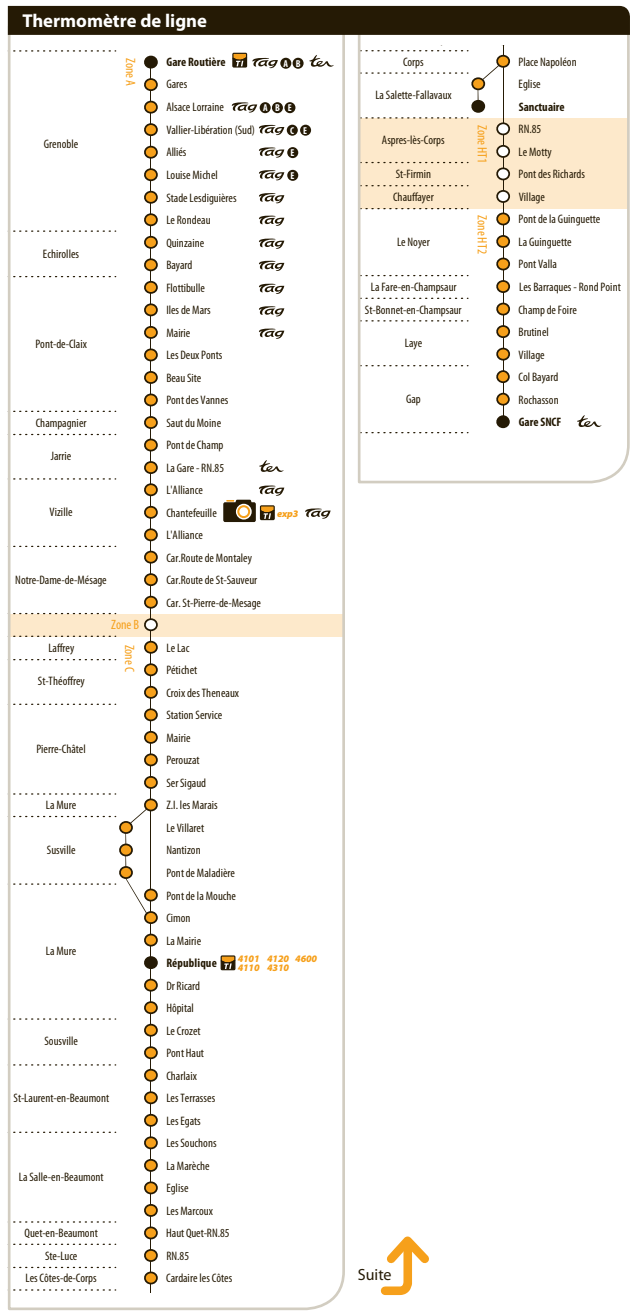

LIGNE PÉRIURBAINE FRÉQUENTE DESSERVANT LE COEUR D'AGGLOMÉRATION GRENOBLOISE

Table with 2 columns: Jours de circulation (Période scolaire, vacances scolaires) and Lignes desservies (LMM, LM, Me, V, S, SDF, DF).

Main departure and arrival schedule table with columns for Zone, Commune, Nom de l'arrêt, and multiple columns for departure times.

- 1 Ce service ne circule pas les 1er juillet, 1er août et 1er septembre.
2 Ce service ne circule pas les mois de juillet et août.
3 Ce service circule uniquement les mois de juillet et août.
4 En raison des marchés d'été, l'arrêt «Champ de Foire» à St-Bonnet-en-Champsaur n'est pas desservi les lundis et jeudis de juillet et août.

4100
4101

Sites touristiques
Correspondance possible avec autre réseau de transport. Se renseigner.
Lignes Transisère
Transport de l'agglomération grenobloise

HORAIRES 2018/2019
VALABLES DU 1er SEPTEMBRE 2018 AU 31 AOÛT 2019

* Distributeur Automatique de Titres
Gare routière - 11 place de la gare - 38000 Grenoble

CRÉEZ votre fiche horaires sur mesure grâce à la fonction « horaires à l'arrêt »

en vous connectant sur www.transisere.fr