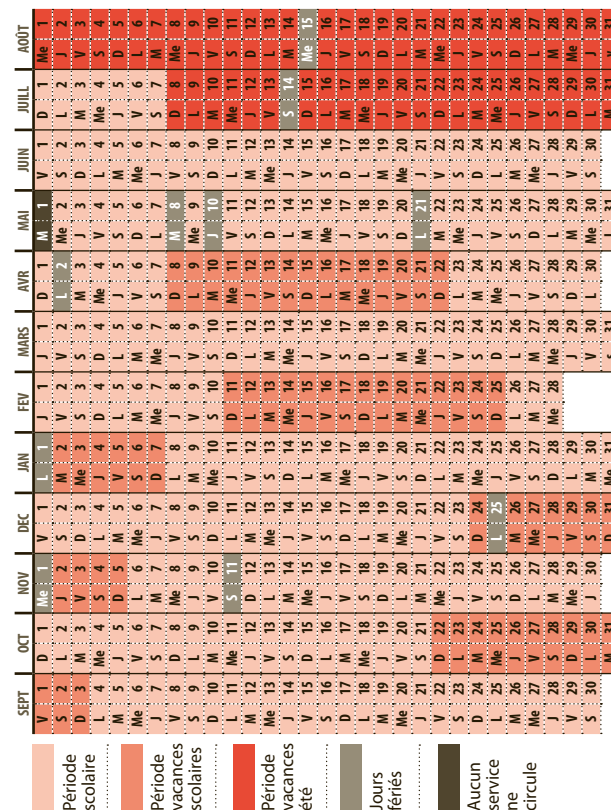

CALENDRIER DES VACANCES SCOLAIRES

(school holidays)

A SAVOIR (namely)

Des changements d'horaires sont possibles en cours d'année: connectez-vous sur www.transisere.fr

Aucun service ne circule le 1er mai.

Votre conducteur fait tout son possible pour assurer la ponctualité de votre ligne, mais les horaires restent soumis aux aléas de la circulation.

A l'arrêt, vous devez faire signe au conducteur pour votre prise en charge.

Le paiement par carte bancaire n'est pas possible dans le car. Afin de limiter l'attente au point d'arrêt, il appartient à l'usager de faire l'appoint. Les billets de 20 € et plus sont acceptés dans la limite du fond de caisse du conducteur.

Utiliser un transport en commun permet de limiter votre consommation de gaz à effet de serre à 177gCO₂équivalent/passager.km (➔ Plus d'infos sur www.transisere.fr).

Le réseau se rend accessible : la prise en charge des personnes à mobilité réduite peut nécessiter quelques minutes.

Légende des jours de circulation: **L**: Lundi / **M**: Mardi / **Me**: Mercredi / **J**: Jeudi / **V**: Vendredi / **S**: Samedi / **D**: Dimanche / **F**: Fêtes.

H: arrêt accessible aux personnes en situation de handicap (usager en fauteuil roulant et personne non-voyante).

0.20 Euro Ce dépliant a coûté 0.20€ pour sa conception et son édition. Il est délivré gratuitement, merci de ne pas le jeter, ni le gaspiller.