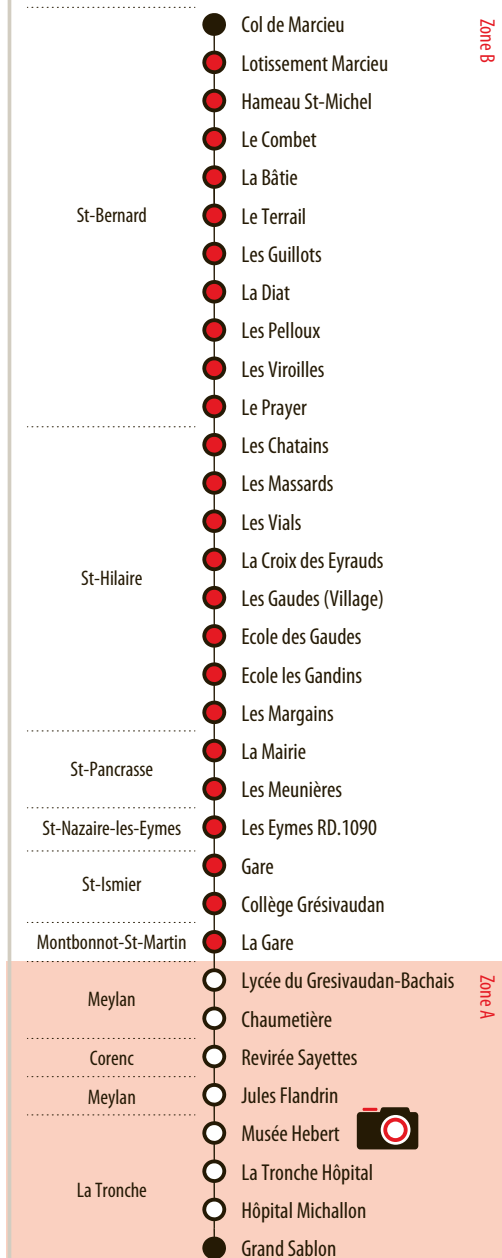

* A La Tronche, aux arrêts «Hôpital» et «Grand Sablon», correspondance avec le Tram B.

Thermomètre de ligne